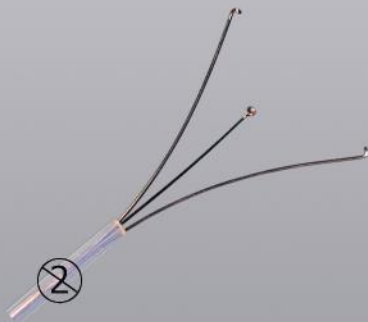

Verschiedene 1 x Produkte

30

1X

Doppelreinigungsbürsten mit Kunststoffkugel

170-949-20
Bürsten 2 x Ø 2,0 x 20 mm
TS Ø 1,2 x 1800 mm

170-949-30
Bürsten 2 x Ø 3,0 x 20 mm
TS Ø 1,6 x 1800 mm

170-949-50
Bürsten 2 x Ø 5,0 x 20 mm
TS Ø 1,8 x 2300 mm

170-949-59
Bürste 1 x Ø 5,0 x 20 mm
Bürste 1 x Ø 10 x 30 mm
TS Ø 1,8 x 2300 mm

156-959-45 Dreigreifer mit runden Haken
TS Ø 2,4 mm x 2300 mm

105-905-10 Ventil-Set für Olympus
mit Saugventil, Luft-Spülventil,
PE-Kanalkappe

105-301-05 Multi-Polypenfälle
mit 5 Kammern, extra Verschluss

108-905-02 Splash-Coat
wasserabweisender, leichter
Körperschutzkittel

102-300-03 Gesichtsschutz
mit Visier, antifog Beschichtung