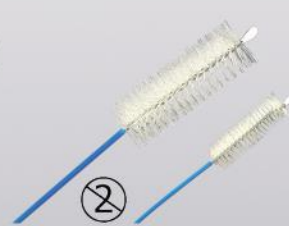

Verschiedene 1 x Produkte

30

1X

Doppelreinigungsbürsten mit Kunststoffkugel

170-949-20
Bürsten 2 x Ø 2,0 x 20 mm
TS Ø 1,2 x 1800 mm

170-949-30
Bürsten 2 x Ø 3,0 x 20 mm
TS Ø 1,6 x 1800 mm

170-949-50
Bürsten 2 x Ø 5,0 x 20 mm
TS Ø 1,8 x 2300 mm

170-949-59
Bürste 1 x Ø 5,0 x 20 mm
Bürste 1 x Ø 10 x 30 mm
TS Ø 1,8 x 2300 mm

156-959-45 Dreigreifer mit runden Haken
TS Ø 2,4 mm x 2300 mm

105-905-10 Ventil-Set für Olympus
mit Saugventil, Luft-Spülventil,
PE-Kanalkappe

105-301-05 Multi-Polypenfälle
mit 5 Kammern, extra Verschluss

108-905-02 Splash-Coat
wasserabweisender, leichter
Körperschutzkittel

102-300-03 Gesichtsschutz
mit Visier, antifog Beschichtung