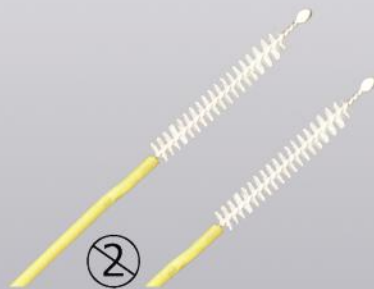

PAULDRACH

medical GMBH

STATE OF THE ART

47

1X

Doppel - Reinigungsbürsten mit Kugel

170-949-10
Bürste 1 x Ø 3,0 - 5,0 x 20 mm
Bürste 1 x Ø 4,0 - 6,0 x 15 mm
TS Ø 1,8 x 2300 mm

170-949-20
Bürsten 2 x Ø 2,0 x 20 mm
TS Ø 1,2 x 1800 mm

170-949-30
Bürsten 2 x Ø 3,0 x 20 mm
TS Ø 1,6 x 1800 mm

170-949-50
Bürsten 2 x Ø 5,0 x 20 mm
TS Ø 1,8 x 2300 mm

170-949-59
Bürste 1 x Ø 5,0 x 20 mm
Bürste 1 x Ø 10 x 30 mm
TS Ø 1,8 x 2300 mm

170-209-50
Wiederverwendbar
Bürsten 2 x Ø 5,0 x 10 mm
Metallspirale Ø 1,8 x 2300 mm